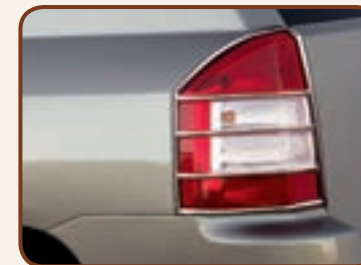

WATERSPORTDRAGER

Vervoert kajaks, zeilplanken of surfplanken. Een veerslot en nylon riem houden het vaartuig stevig op zijn plaats.

DWARSDRAGERS

Gemakkelijk te bevestigen, te verwijderen en op te bergen. Geschikt voor gebruik van fietsdragers, skidragers, watersportdragers en dakkoffer. Worden bevestigd op de rails van het dak.

JEEP® COMPASS

ALUMINIUM VELGEN

18" velgen, identiek aan de fabrieksuitrusting.

ACHTERLICHTBESCHERMERS

Verkrijgbaar in zwart of verchromd.

DREMPELBESCHERMERS

Beschermen de portierdrempels aan de binnenzijde tegen krassen en strepen. Met Compass-logo. Voor de 4 portieren.