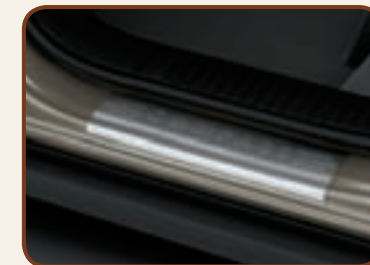

JEEP® COMPASS

ALUMINIUM VELGEN

18" velgen, identiek aan de fabrieksuitrusting.

ACHTERLICHTBESCHERMERS

Verkrijgbaar in zwart of verchromd.

DREMPELBESCHERMERS

Beschermen de portierdrempels aan de binnenzijde tegen krassen en strepen. Met Compass-logo. Voor de 4 portieren.