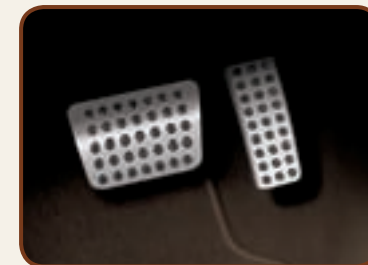

PEDAALBESCHERMINGSSET

In gepolijst roestvrij staal met rubberen basis. Geschikt voor voertuigen met een automatische versnellingsbak.